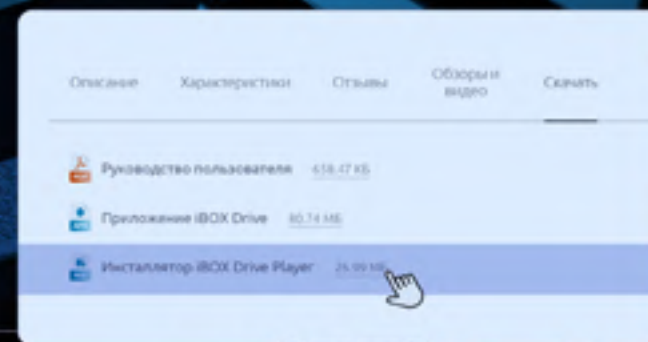

# GPS-модуль

55.48238°N, 49.0834°E

Скорость: 48 км/ч

Время: 12:44:08

Определение местоположения в режиме реального времени.

Скачав и установив приложение «iBOX Assist» с сайта [ibox-home.ru](http://ibox-home.ru), пользователь может не только просматривать отснятые видеофайлы, но и увидеть маршрут передвижения автомобиля на картах Google Maps.