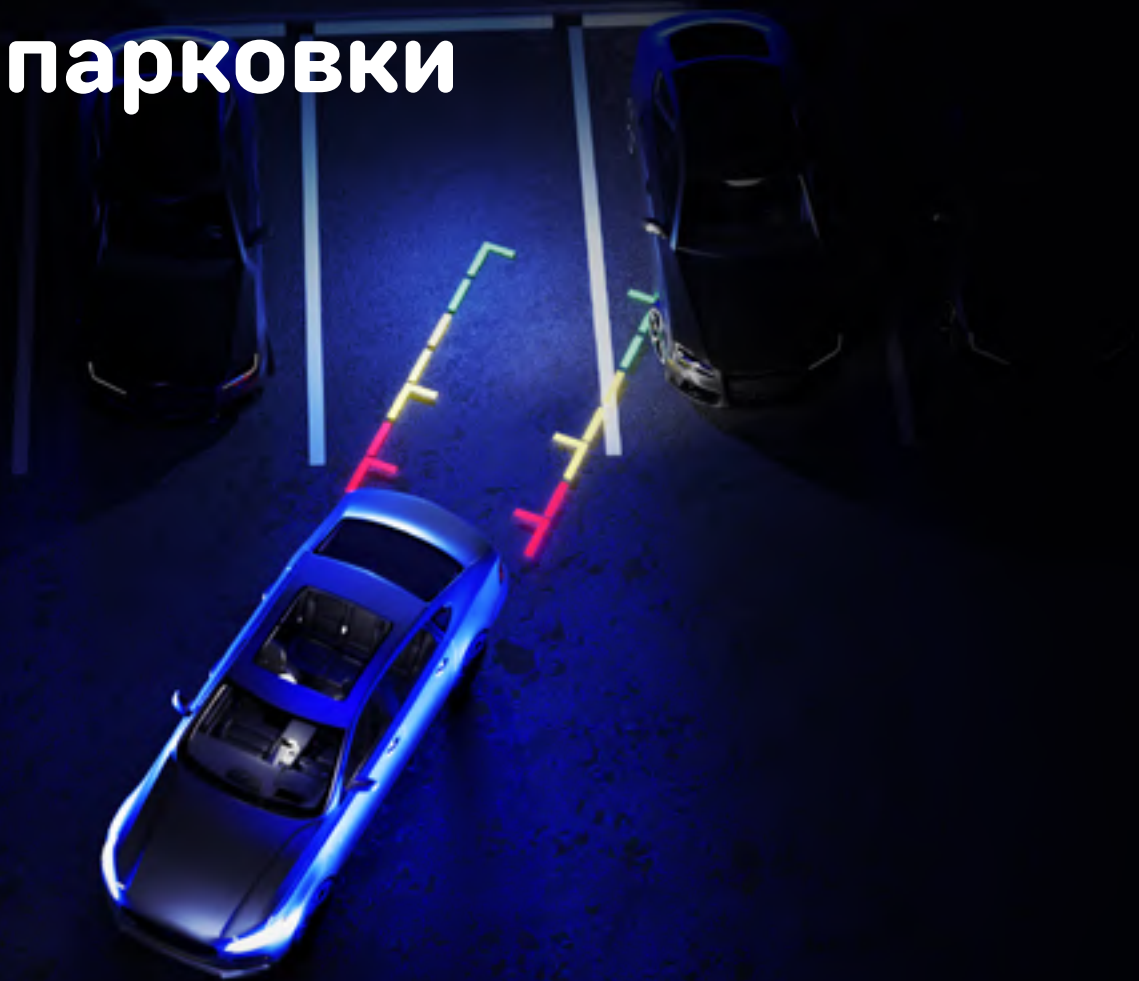

Ассистент парковки

Одновременная запись с 2-х камер обеспечивает полный контроль дорожной ситуации, делая вождение более безопасным. Ассистент парковки активируется при подключенной второй камере*.

Вторая камера в комплект не входит, продается отдельно.